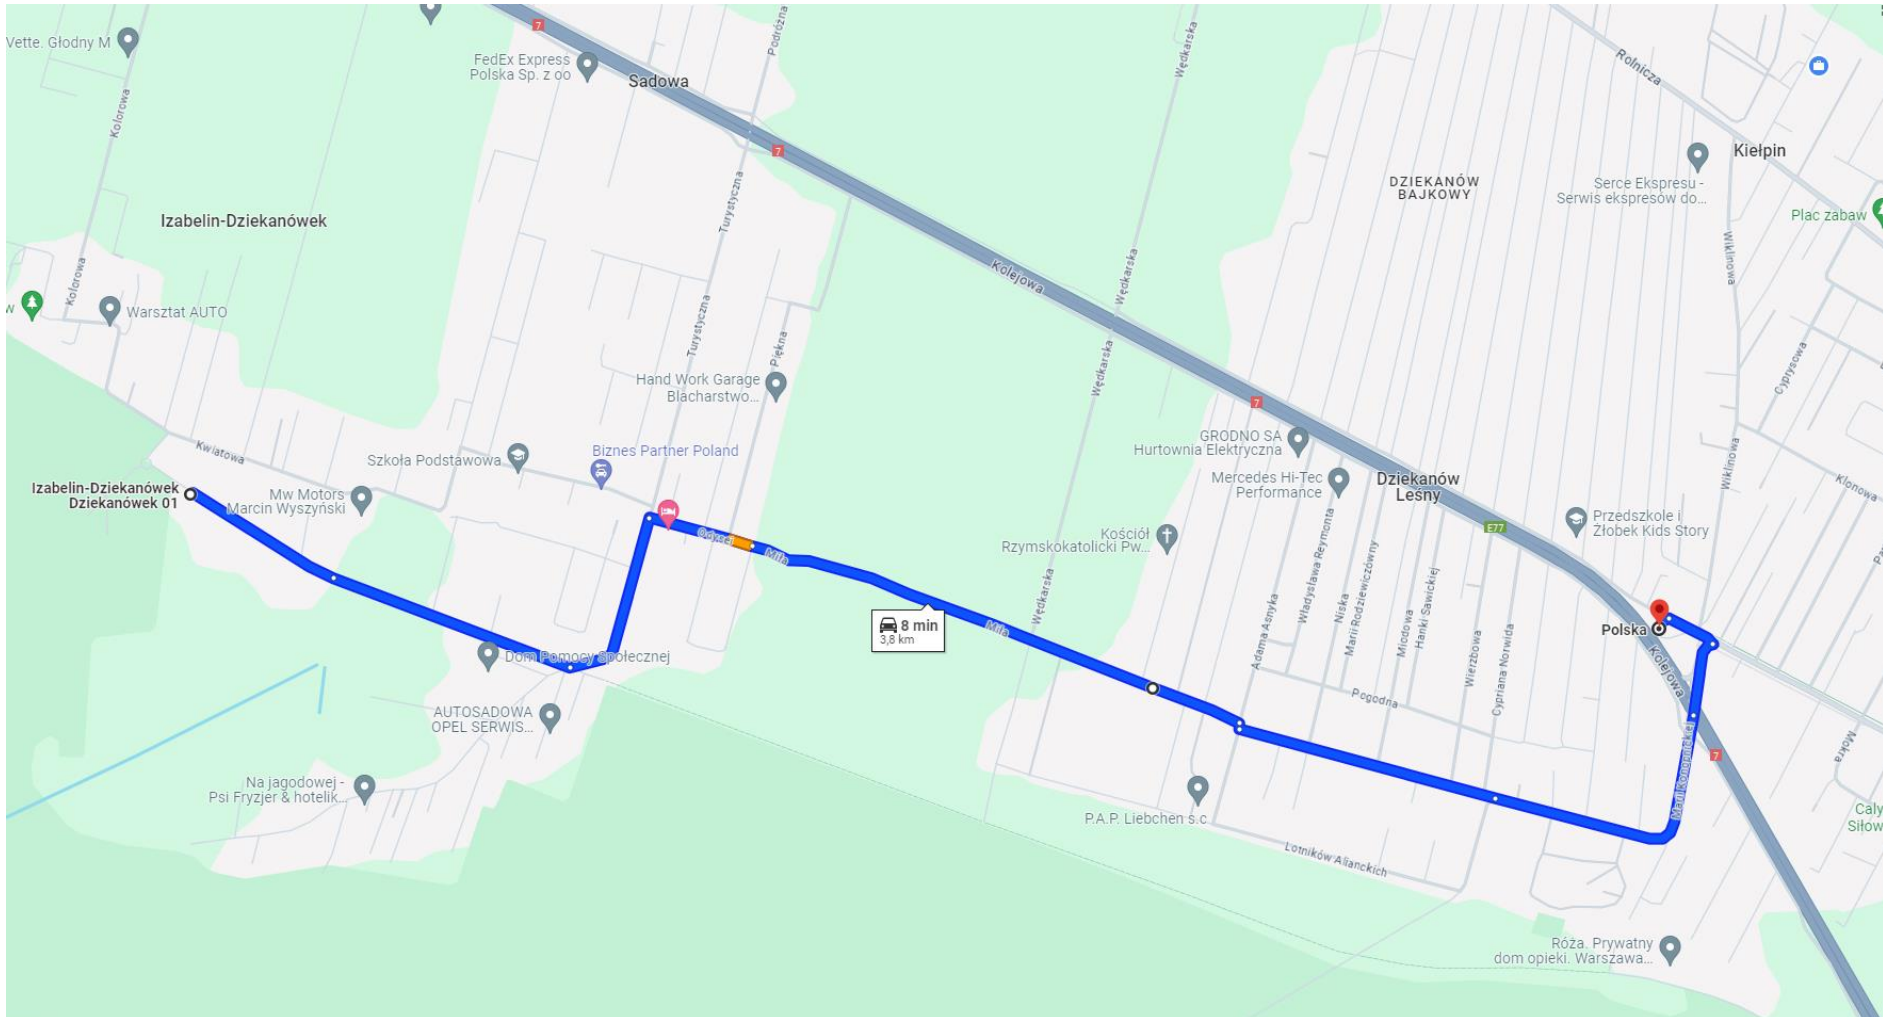

## Planowana trasa przebiegu linii zastępczej w Sadowej „LZ 2” – Etap 2.

W związku z pracami przy budowie kanalizacji i ograniczeniem kursowania autobusów ZTM linii 150 i 750 wprowadzona będzie komunikacja zastępcza małymi autobusami. **Linia będzie oznaczona „LZ 2”**

**Etap 2 .** Pętla Izabelin Dziekanówek – ul. Turystyczna – ul. Odysei – dojazd do pętli tymczasowej przy ul. Graniczka.  
Czas obowiązywania od 21.08.2024r. do 30.08.2024r.