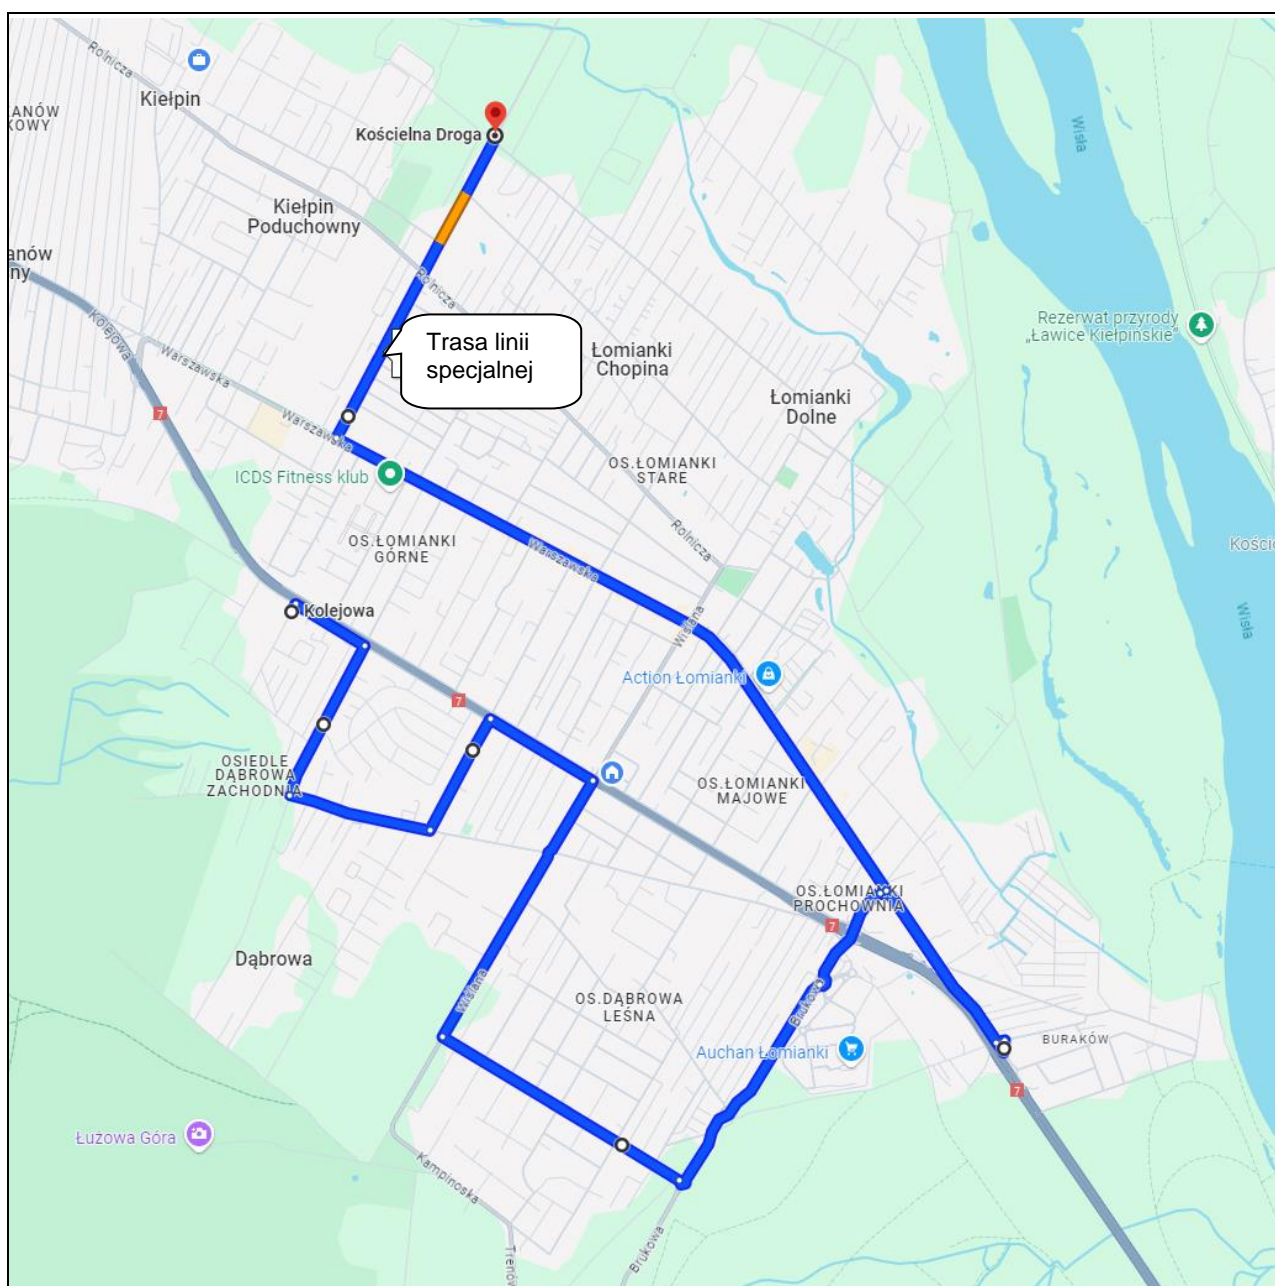

W związku z organizacją Pikniku Historyczno - Lotniczego w dniu 22 września 2024 KMŁ uruchamia specjalną linię autobusową.

Autobus oznakowany „Piknik Historyczno - Lotniczy” będzie kursował z Dąbrowy Zachodniej przez Łomianki do przystanku tymczasowego zlokalizowanego na ul. Armii Poznań /Kościelna Droga.

Poniżej mapka z przebiegiem linii oraz rozkład jazdy: