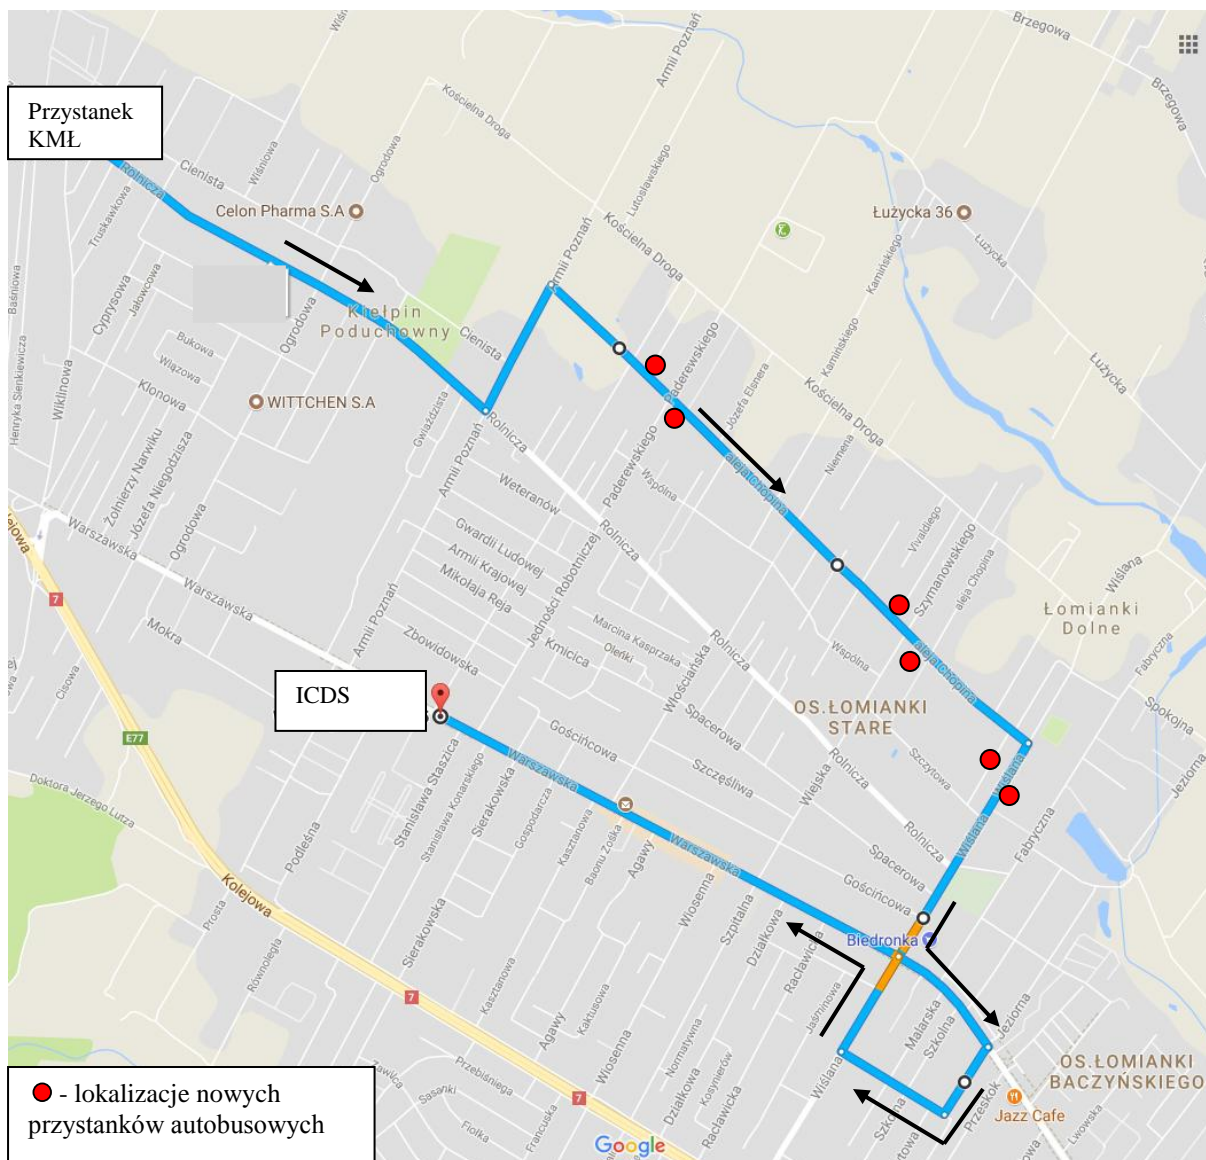

# Linia autobusowa „Ł4”

Od dnia **02 października 2017** uruchomiona zostanie linia Ł4 kursująca na trasie:

**Rano:** Kielpin (przystanek KML 01) – Rolnicza – Armii Poznań – Al. Chopina – Wiślana – Warszawska – Kusocińskiego – Osiedlowa – Wiślana – Warszawska – ICDS.

**Popołudniu:** Kursowanie zaczyna się od ICDS (trasa przejazdu w odwrotnej kolejności jak rano).

## Rozkład jazdy linii "Ł4"

kierunek ICDS	w		
<b>KMŁ 01</b>	<b>07:23</b>		
Koss-Remo 01	07:24		
Cmentarz 01	07:26		
Paderewskiego 01	07:29		
Szymanowskiego 01	07:30		
Al. Chopina 01	07:31		
Szkoła 01	07:36		
Centrum 02	07:41		
Kościół 02	07:43		
<b>ICDS 02</b>	<b>07:44</b>		
kierunek Kielpin		w	w
<b>ICDS 01</b>		<b>13:44</b>	<b>14:44</b>
Kościół 01		13:45	14:45
Centrum 01		13:47	14:47
Szkoła 01		13:49	14:49
Al. Chopina 02		13:54	14:54
Szymanowskiego 02		13:55	14:55
Paderewskiego 02		13:57	14:57
Cmentarz 02		14:00	15:00
<b>Koss-Remo 02</b>		<b>14:01</b>	<b>15:01</b>
<b>Oznaczenia:</b>			
w - kursuje w dni nauki szkolnej, obowiązuje od poniedziałku do piątku			