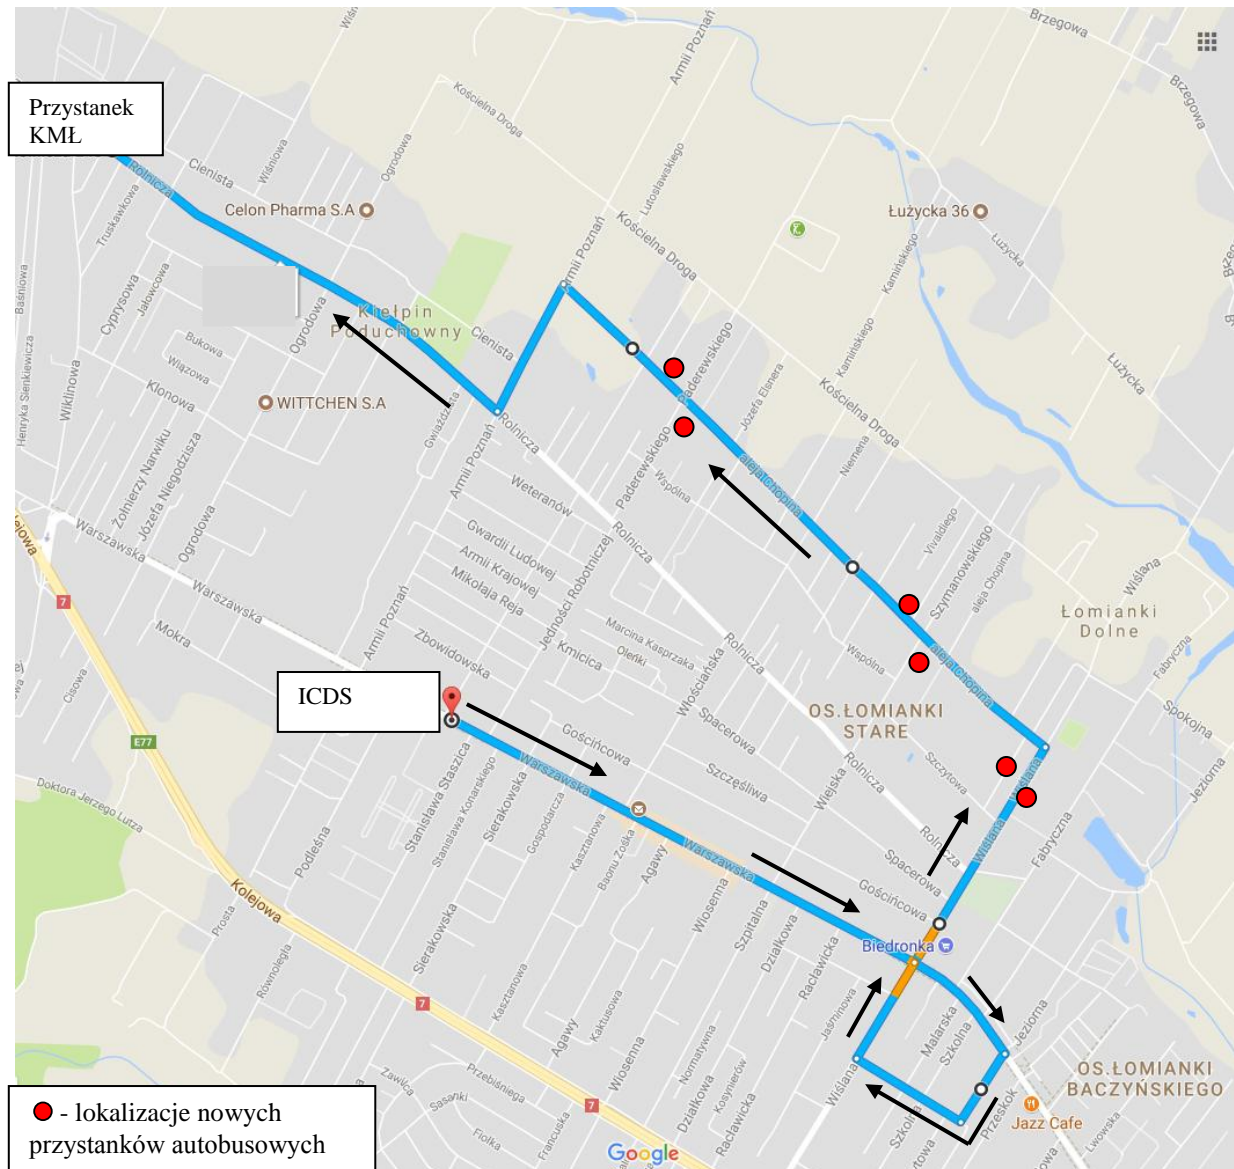

# Linia autobusowa „Ł4”

Od dnia **02 października 2017** uruchomiona zostanie linia Ł4 kursująca na trasie:

**Rano:** Kielpin (przystanek KML 01) – Rolnicza – Armii Poznań – Al. Chopina – Wiślana – Warszawska – Kusocińskiego – Osiedlowa – Wiślana – Warszawska – ICDS.

**Popołudniu:** Kursowanie zaczyna się od ICDS (trasa przejazdu w odwrotnej kolejności jak rano).

## Rozkład jazdy linii "Ł4"

kierunek ICDS	w		
<b>KMŁ 01</b>	<b>07:23</b>		
Koss-Remo 01	07:24		
Cmentarz 01	07:26		
Paderewskiego 01	07:29		
Szymanowskiego 01	07:30		
Al. Chopina 01	07:31		
Szkoła 01	07:36		
Centrum 02	07:41		
Kościół 02	07:43		
<b>ICDS 02</b>	<b>07:44</b>		
kierunek Kielpin		w	w
<b>ICDS 01</b>		<b>13:44</b>	<b>14:44</b>
Kościół 01		13:45	14:45
Centrum 01		13:47	14:47
Szkoła 01		13:49	14:49
Al. Chopina 02		13:54	14:54
Szymanowskiego 02		13:55	14:55
Paderewskiego 02		13:57	14:57
Cmentarz 02		14:00	15:00
<b>Koss-Remo 02</b>		<b>14:01</b>	<b>15:01</b>
<b>Oznaczenia:</b>			
w - kursuje w dni nauki szkolnej, obowiązuje od poniedziałku do piątku			