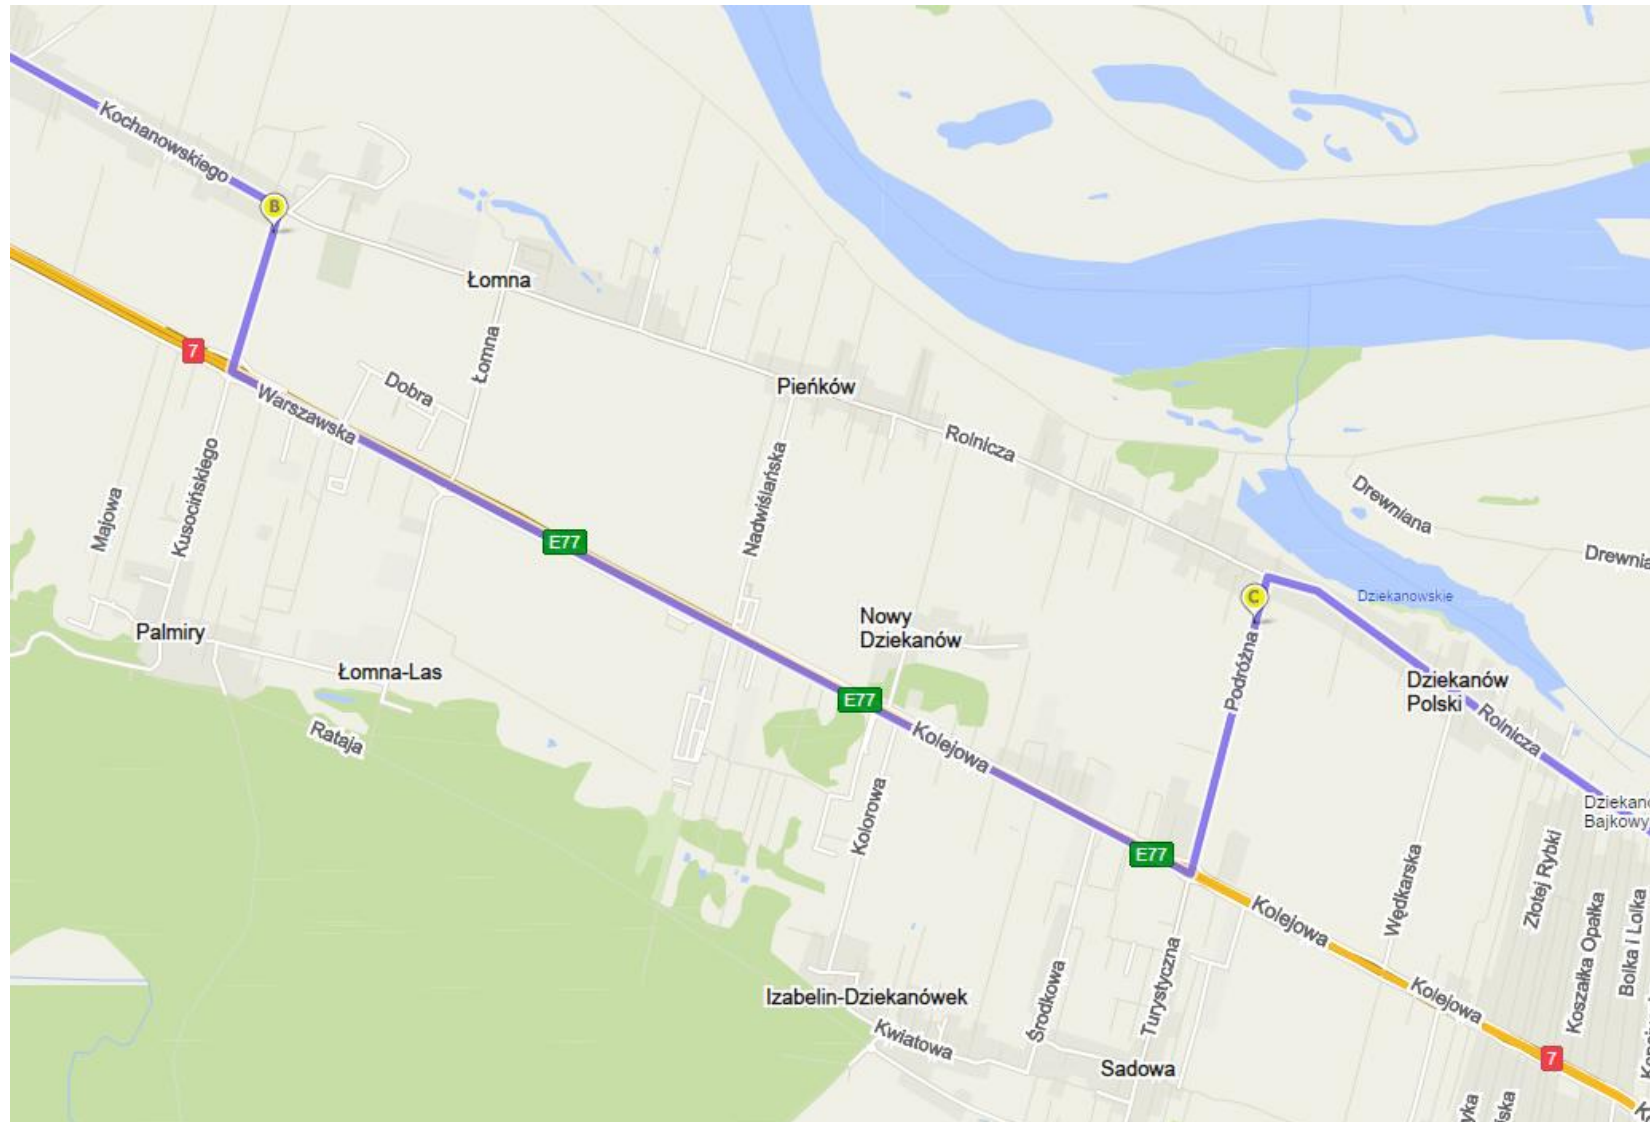

Drugi etap objazdu ul. Rolniczej – od 27.06.2022.

W związku z drugim etapem prac na ul. Rolniczej od dnia 27.06.2022 wprowadzony zostanie objazd dla linii 750. Objazd zostanie skierowany ulicami: Podróżną, trasą nr 7, do skrzyżowania z sygnalizacją świetlną w miejscowości Łomna i ul. Przykościelną, na trasę podstawową. Podczas objazdu będą obowiązywały wszystkie przystanki zlokalizowane na trasie nr 7.

Trasa objazdu linii 750

Linia zastępcza „Z” na 2 etapie objazdu ulicy Rolniczej.

Aby zapewnić dojazd dla mieszkańców wyłączono odcinka ul. Rolniczej (tj. od ul. Podróżnej w Dziekanowie Nowym do miejscowości Łomna) od 27.06.2022, wprowadzona zostanie lokalna komunikacja zastępcza minibusem – **linia Z**. Trasa przejazdu będzie prowadziła od dawnego Centrum handlowego Witek, ul. Podróżną, ul. Rolniczą w Dziekanowie Nowym do kościoła w m. Łomna.