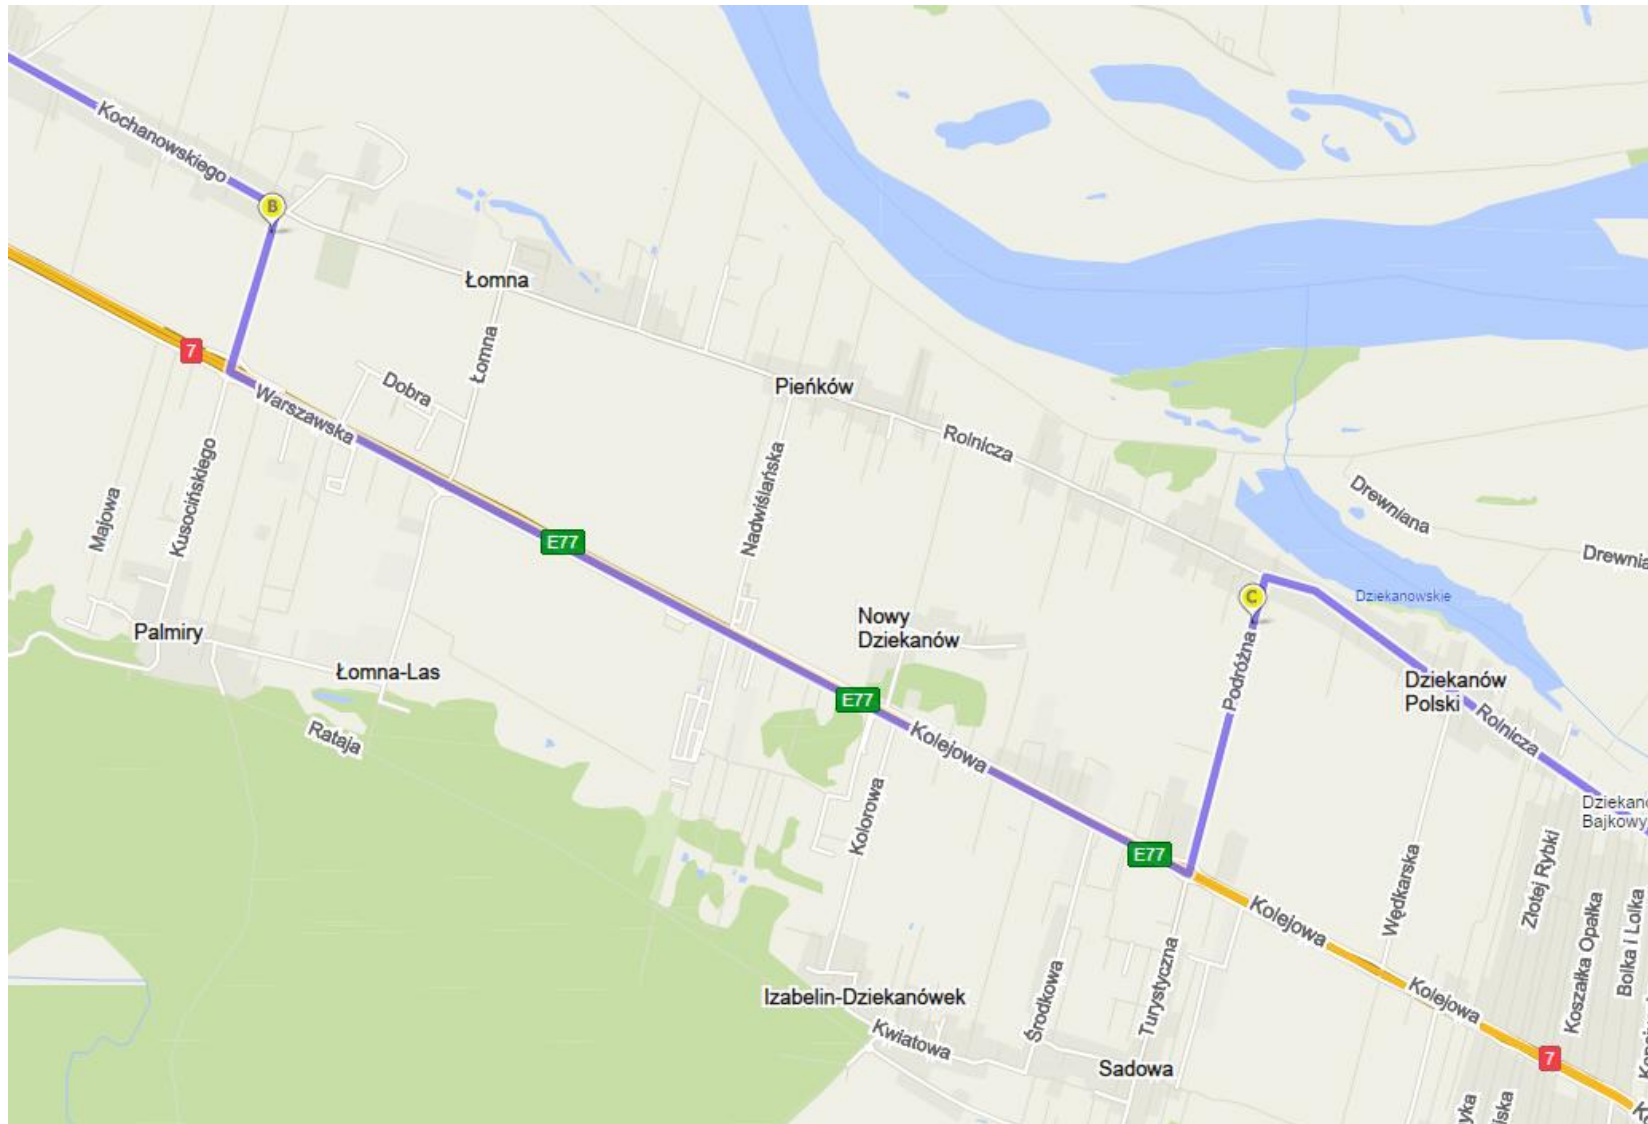

## Drugi etap objazdu ul. Rolniczej – od 27.06.2022.

W związku z drugim etapem prac na ul. Rolniczej od dnia 27.06.2022 wprowadzony zostanie objazd dla linii 750. Objazd zostanie skierowany ulicami: Podróżną, trasą nr 7, do skrzyżowania z sygnalizacją świetlną w miejscowości Łomna i ul. Przykościelną, na trasę podstawową. Podczas objazdu będą obowiązywały wszystkie przystanki zlokalizowane na trasie nr 7.

### Trasa objazdu linii 750

## Linia zastępcza „Z” na 2 etapie objazdu ulicy Rolniczej.

Aby zapewnić dojazd dla mieszkańców wyłączono odcinka ul. Rolniczej (tj. od ul. Podróżnej w Dziekanowie Nowym do miejscowości Łomna) od 27.06.2022, wprowadzona zostanie lokalna komunikacja zastępcza minibusem – **linia Z**. Trasa przejazdu będzie prowadziła od dawnego Centrum handlowego Witek, ul. Podróżną, ul. Rolniczą w Dziekanowie Nowym do kościoła w m. Łomna.